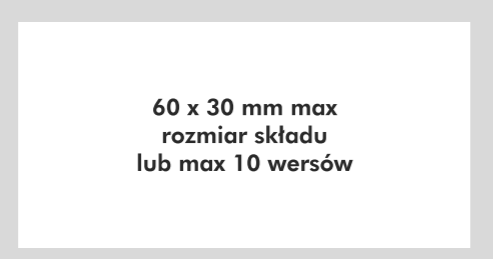

**WIESPOL**

USŁUGI TRANSPORTOWE  
Wiesław Zając  
01-854 Krynica Zdrój  
ul. Jana Kilińskiego 14 m. 7  
tel. 0 5 1 1 4 5 6 4 5 8  
NIP 118-852-852, Reg. 0147258369

modico 6 **88 zł**

66 x 36 mm wymiary płytki