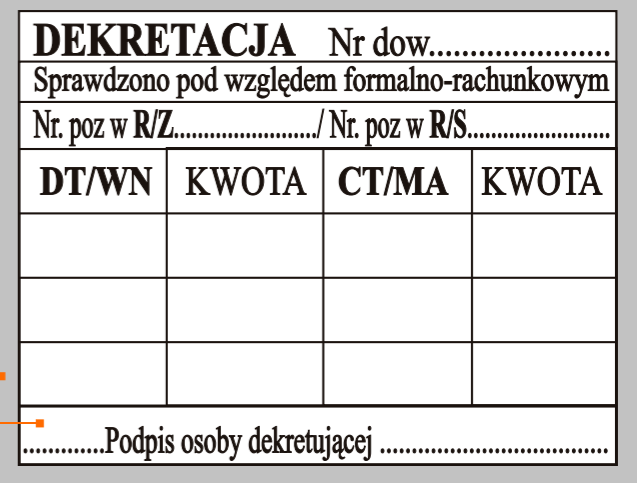

modico 10 **139 zł**

NOWOŚĆ !!!

95 x 50 mm wymiary ramki/płytki tekstowej\*

88 x 43 mm max rozmiar składu\*

OŚWIADCZENIE do zamówienia nr .....  
Niniejszym oświadczam że zapoznałem się ze stanem technicznym kupionego samochodu i akceptuję go.  
data..... podpis .....

modico P3 **54 zł**

52 x 18 mm wymiary płytki

modico 12 **149 zł**

NOWOŚĆ !!!

86 x 67 mm wymiary ramki/płytki tekstowej\*

79 x 60 mm max rozmiar składu\*

modico P4 **62 zł**

60 x 23 mm wymiary płytki

modico 14 **159 zł**

104 x 76 mm wymiary ramki/płytki tekstowej\*

96 x 68 mm max rozmiar składu\*

modico R45 **84 zł**

Ø 45 mm wymiary płytki

**największa pieczętka na rynku!**  
**104 x 76 mm**